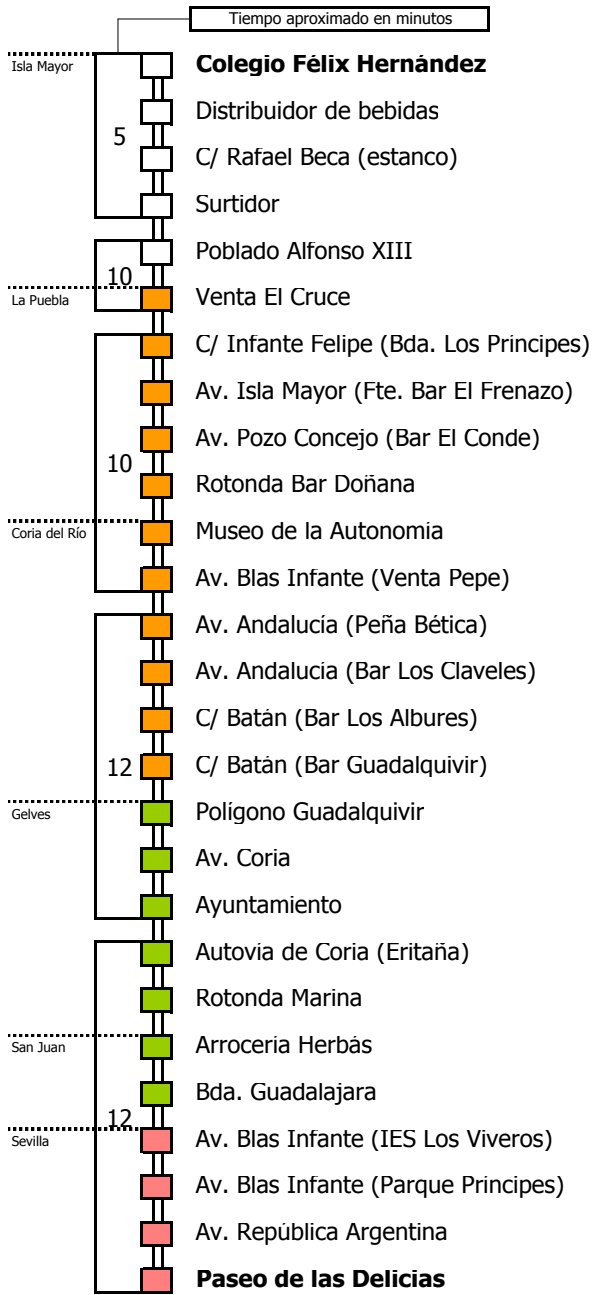

D E L U N E S A V I E R N E S

05 06 07 08 09 10 11 12 13 14 15 16 17 18 19 20 21 22 23 24 01 02 03 04

45

No circula los días festivos

- Zona A
- Zona B
- Zona C
- Zona D

Lectura de la tabla

La línea superior representa las horas y las inferiores, los minutos.

HORARIO REGULAR

Válido desde el 1 de septiembre de 2008

D E L U N E S A V I E R N E S																							
05	06	07	08	09	10	11	12	13	14	15	16	17	18	19	20	21	22	23	24	01	02	03	04
				05	35				45				20				50						

Consortio de Transporte Metropolitano
Área de Sevilla

M-240

Isla Mayor - Sevilla

ISLA MAYOR - LA PUEBLA DEL RÍO - CORIA DEL RÍO - SAN JUAN DE AZNALFARACHE - SEVILLA

Horario aproximado salvo dificultades de tráfico

HORARIO REGULAR

Válido desde el 1 de septiembre de 2008

D E L U N E S A V I E R N E S																							
05	06	07	08	09	10	11	12	13	14	15	16	17	18	19	20	21	22	23	24	01	02	03	04
45				25				30				10				35							