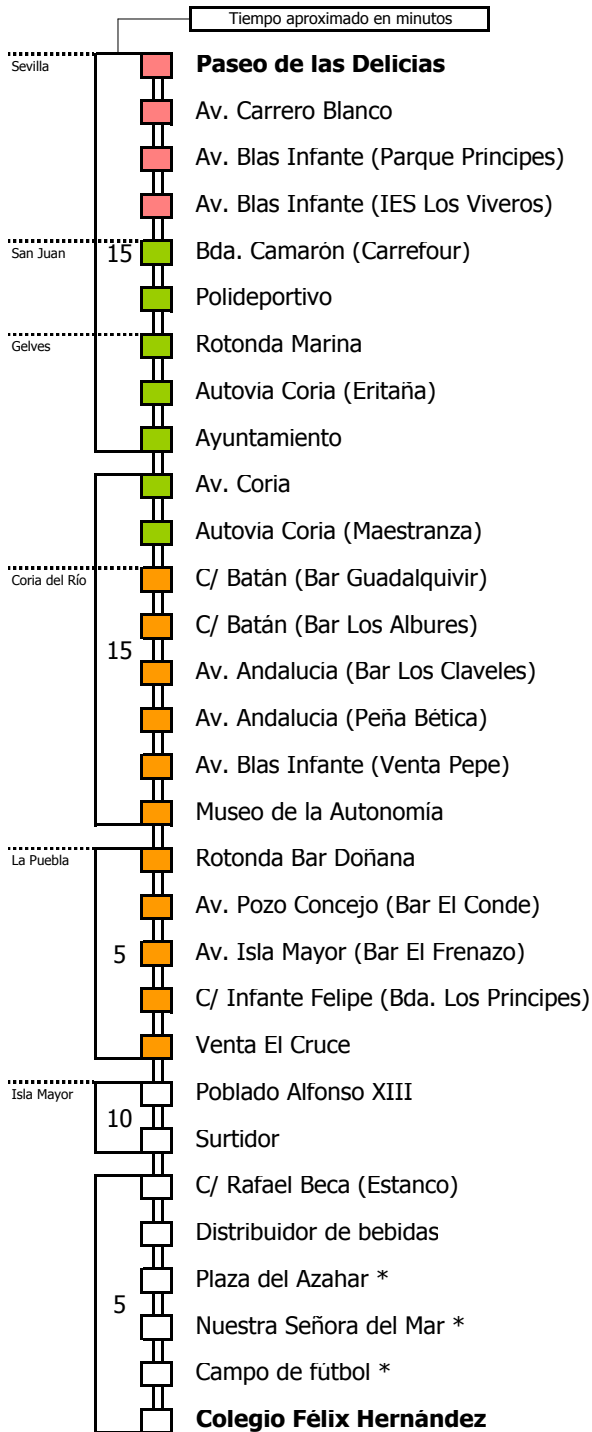

M-240

Sevilla - Isla Mayor

SEVILLA - SAN JUAN DE AZNALFARACHE - CORIA DEL RÍO - LA PUEBLA DEL RÍO - ISLA MAYOR

- Zona A
- Zona B
- Zona C
- Zona D

Horario aproximado salvo dificultades de tráfico

HORARIO REGULAR

Válido desde el 1 de septiembre de 2008

D E L U N E S A V I E R N E S																							
05	06	07	08	09	10	11	12	13	14	15	16	17	18	19	20	21	22	23	24	01	02	03	04
				05	35				45				20				50						

S Á B A D O S																							
05	06	07	08	09	10	11	12	13	14	15	16	17	18	19	20	21	22	23	24	01	02	03	04
				30				00				30				00							

D O M I N G O S Y F E S T I V O S																							
05	06	07	08	09	10	11	12	13	14	15	16	17	18	19	20	21	22	23	24	01	02	03	04
				00				00				00											

* No realiza estas paradas los sábados, domingos y festivos

Lectura de la tabla

La línea superior representa las horas y las inferiores, los minutos.

Ej: el autobús sale a las 21.30 horas

Para más información, llame al
902 450 550
ó escriba a
usuarios@ctas.es

Consortio de Transporte Metropolitano
Área de Sevilla