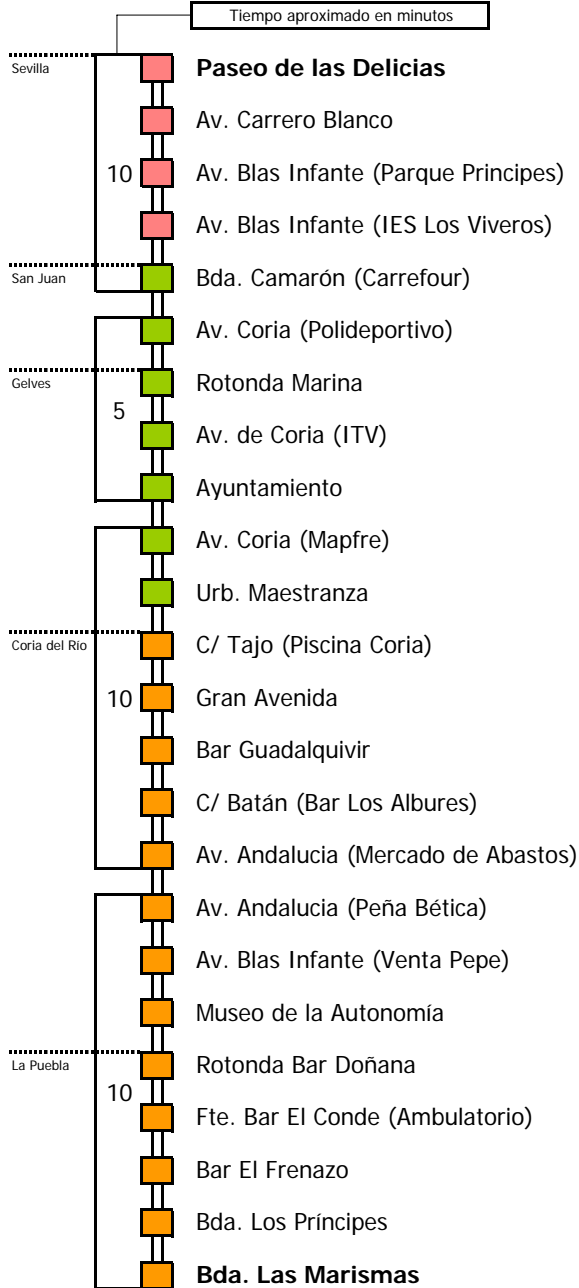

LÍNEAS DE AUTOBUSES

LOS DESTINOS SON SEVILLA, PUEBLA DEL RÍO, PALOMARES DEL RÍO, GELVES,
SAN JUAN DE AZNALFARACHE, TOMARES, CAMAS, MAIRENA E ISLA MAYOR

**EL DETALLE DEL RECORRIDO DE CADA LÍNEA CON SUS PARADAS Y
HORARIOS (TRAYECTOS DE IDA Y DE VUELTA) ESTÁN EN
LAS SIGUIENTES PÁGINAS**

M-140	Sevilla - Puebla del Río (por Peña Bética)	Pág. 2
M-141	Sevilla - Puebla del Río	Pág. 4
M-142	Sevilla - Coria del Río	Pág. 6
M-142B	Sevilla - Coria	Pág. 8
M-156	Sevilla - Puebla del Río (Nocturno)	Pág. 10
M-201	Isla Mayor - Coria del Río	Pág. 12
M-240	Sevilla - Isla Mayor	Pág. 14

Información ofrecida por:

Tiempo aproximado en minutos

Horario aproximado salvo dificultades de tráfico

HORARIO REGULAR

Válido desde el 1 de septiembre de 2008

D		E		L U N E S					A					V I E R N E S									
05	06	07	08	09	10	11	12	13	14	15	16	17	18	19	20	21	22	23	24	01	02	03	04
15	10	15	05	05	10	05	05	05	05	20	20	20	20	20	20	25	10						
		35	30	20	20	30	20	20	20	25	50	50	50	50	50	50	55						
		55	50	35	35	50	35	35	35	50													
				50	50		50	50	45														

D		E		L U N E S							A V I E R N E S												
05	06	07	08	09	10	11	12	13	14	15	16	17	18	19	20	21	22	23	24	01	02	03	04
30	40	45	45	45	45	45	45	45	45	45	45	45	45	45	45								

NOTA: esta línea **no circula sábados, domingos ni festivos**