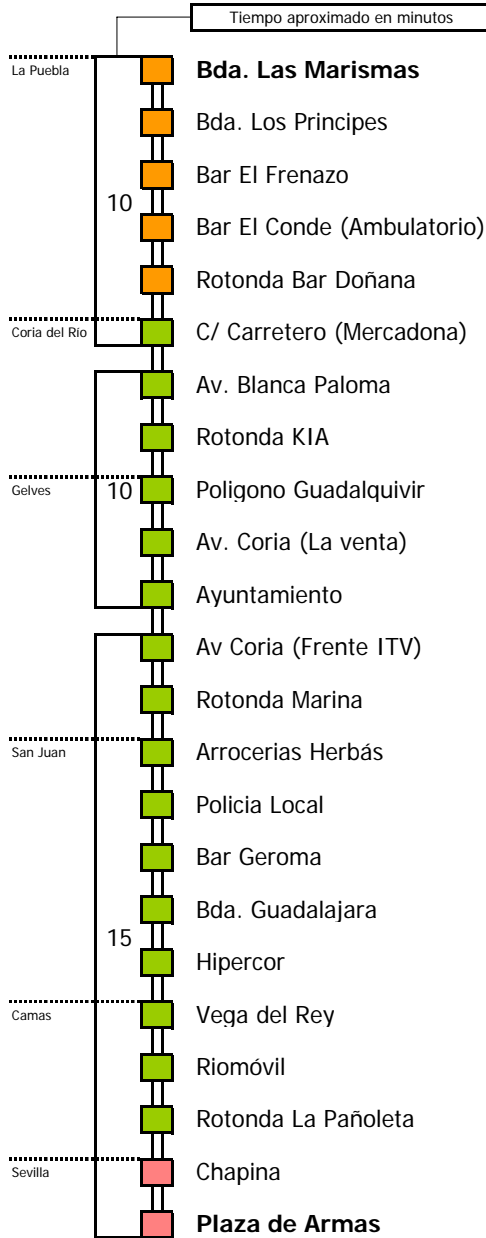

Horario aproximado salvo dificultades de tráfico

HORARIO REGULAR

Válido desde el 1 de septiembre de 2008

D		E		L U N E S							A V I E R N E S												
05	06	07	08	09	10	11	12	13	14	15	16	17	18	19	20	21	22	23	24	01	02	03	04
30	40	45	45	45	45	45	45	45	45	45	45	45	45	45	45								

NOTA: esta línea **no circula sábados, domingos ni festivos**

- Zona A
- Zona B
- Zona C
- Zona D

Lectura de la tabla

La línea superior representa las horas y las inferiores, los minutos.

Ej: el autobús sale a las 21.30 horas

Para más información, llame al
902 450 550
ó escriba a
usuarios@ctas.es

Consortio de Transporte Metropolitano
Área de Sevilla