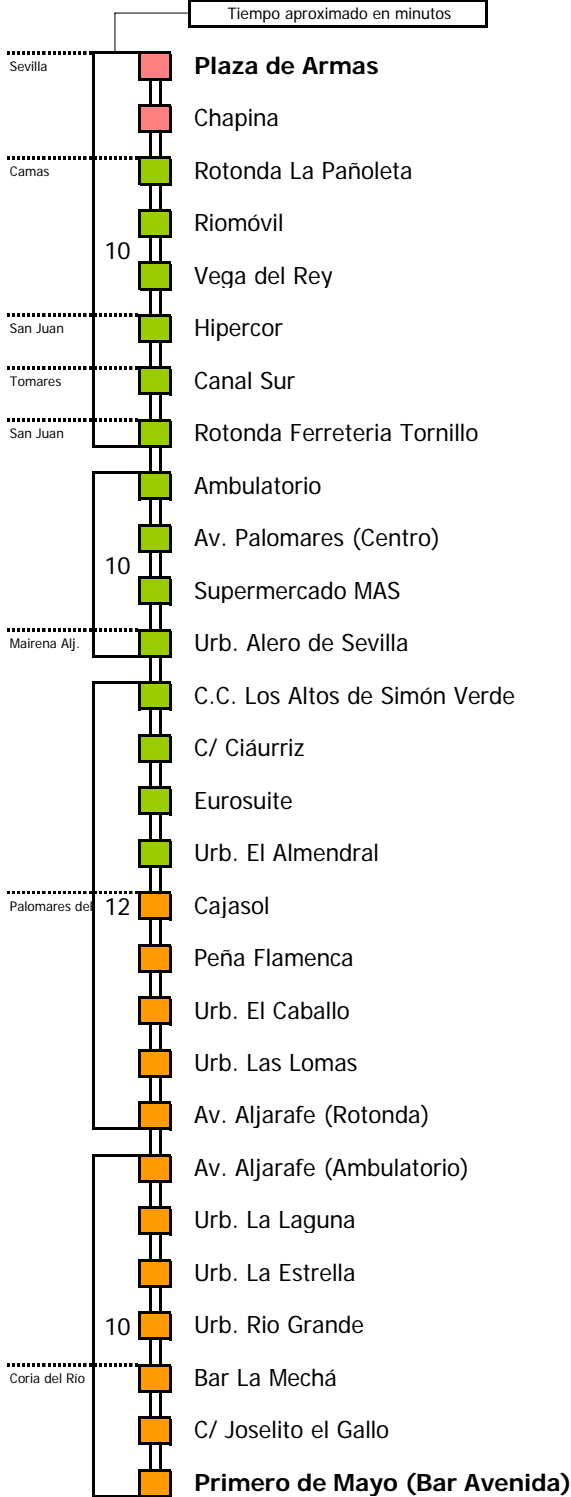

D		E		L U N E S							A V I E R N E S												
05	06	07	08	09	10	11	12	13	14	15	16	17	18	19	20	21	22	23	24	01	02	03	04
30	40	45	45	45	45	45	45	45	45	45	45	45	45	45	45								

NOTA: esta línea **no circula sábados, domingos ni festivos**

- Zona A
- Zona B
- Zona C
- Zona D

Lectura de la tabla

La línea superior representa las horas y las inferiores, los minutos.

Ej: el autobús sale a las 21.30 horas

Para más información, llame al
902 450 550
 ó escriba a
usuarios@ctas.es

Consortio de Transporte Metropolitano
Área de Sevilla

Tiempo aproximado en minutos

Horario aproximado salvo dificultades de tráfico

HORARIO REGULAR

Válido desde el 1 de septiembre de 2008

D		E		L U N E S								A V I E R N E S											
05	06	07	08	09	10	11	12	13	14	15	16	17	18	19	20	21	22	23	24	01	02	03	04
				15	40	40	40	40	40	40	40	40	40	40	40								

S		Á		B		A		D		O		S											
05	06	07	08	09	10	11	12	13	14	15	16	17	18	19	20	21	22	23	24	01	02	03	04
												30	30	30	30	30							

NOTA: esta línea **no circula domingos ni festivos**

- Zona A
- Zona B
- Zona C
- Zona D