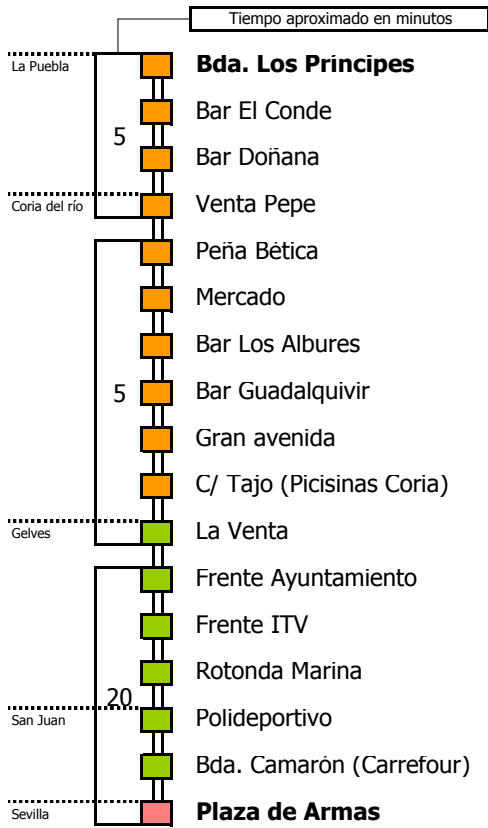

06 07 08 09 10 11 12 13 14 15 16 17 18 19 20 21 22 23 24 01 02 03 04 05
20 00 00

Lectura de la tabla

La línea superior representa las horas y las inferiores, los minutos.

Ej: el autobús sale a las 21.30 horas

Para más información, llame al
902 450 550
 ó escriba a
usuarios@ctas.es

Consortio de Transporte Metropolitano
Área de Sevilla

M-156

Puebla del Río - Sevilla (Nocturno)

PUEBLA DEL RÍO - CORIA DEL RÍO - GELVES - SAN JUAN DE AZNALFARACHE - SEVILLA

D O M I N G O S Y F E S T I V O S

07	08	09	10	11	12	13	14	15	16	17	18	19	20	21	22	23	24	01	02	03	04	05	06	
																			15	00	00			

NOTA: los servicios de las 04:00 **no pasan por Gelves.**

- 1 Sale de Puebla y pasa por Coria, Palomares, Mairena y San Juan (Barrio Alto). Mismo recorrido que en la ida.
- 2 Termina en Rotonda Marina (Gelves). No llega a Sevilla

D E L U N E S A V I E R N E S

05 06 07 08 09 10 11 12 13 14 15 16 17 18 19 20 21 22 23 24 01 02 03 04

45

No circula los días festivos

- Zona A
- Zona B
- Zona C
- Zona D

Lectura de la tabla

La línea superior representa las horas y las inferiores, los minutos.