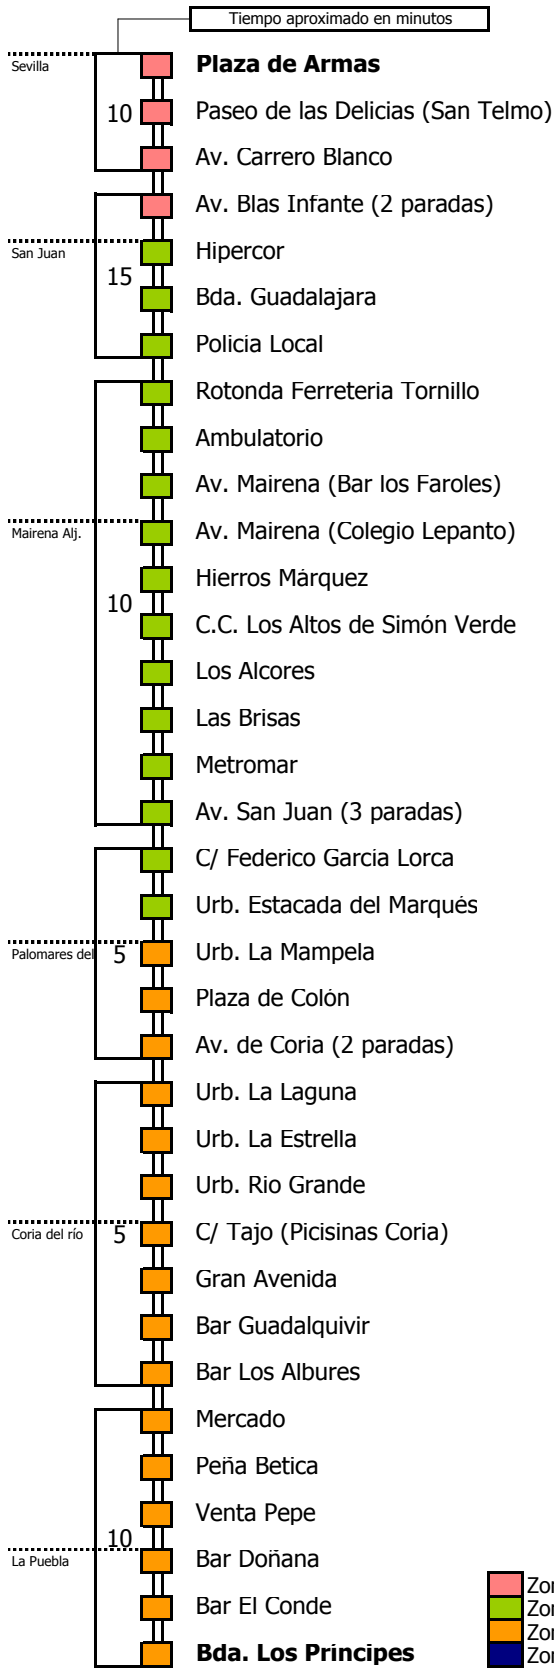

Consortio de Transporte Metropolitano
Área de Sevilla

Tiempo aproximado en minutos

Horario aproximado salvo dificultades de tráfico

HORARIO REGULAR

Válido desde el 1 de septiembre de 2008

D		E		L U N E S								A V I E R N E S											
05	06	07	08	09	10	11	12	13	14	15	16	17	18	19	20	21	22	23	24	01	02	03	04
				15	40	40	40	40	40	40	40	40	40	40	40								

Consortio de Transporte Metropolitano
Área de Sevilla

Tiempo aproximado en minutos

Horario aproximado salvo dificultades de tráfico

HORARIO REGULAR

Válido desde el 1 de septiembre de 2008

D	E	L	U	N	E	S	A	V	I	E	R	N	E	S									
05	06	07	08	09	10	11	12	13	14	15	16	17	18	19	20	21	22	23	24	01	02	03	04
			05	05	05	05	05	05	05	05	05	05	05	05	05	05	05						

Consortio de Transporte Metropolitano
Área de Sevilla

Tiempo aproximado en minutos

Horario aproximado salvo dificultades de tráfico

HORARIO REGULAR

Válido desde el 1 de septiembre de 2008

D		E		L U N E S							A V I E R N E S												
05	06	07	08	09	10	11	12	13	14	15	16	17	18	19	20	21	22	23	24	01	02	03	04
45	45			00	00	00	00	00	00	00	00	00	00	00	00	00	00	00	00				

Consortio de Transporte Metropolitano
Área de Sevilla

M-156

Sevilla - Puebla del Río (Nocturno)

SEVILLA - SAN JUAN DE AZNALFARACHE - MAIRENA DEL ALJARAFE - PALOMARES DEL RÍO - CORIA DEL RÍO - PUEBLA DEL RÍO