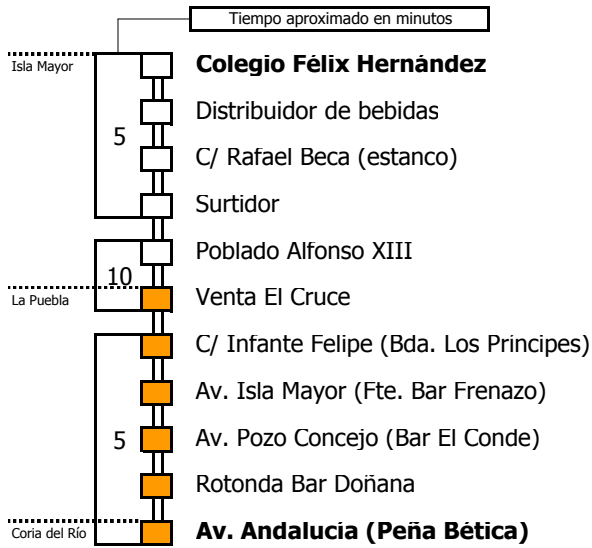

D O M I N G O S Y F E S T I V O S

07	08	09	10	11	12	13	14	15	16	17	18	19	20	21	22	23	24	01	02	03	04	05	06	
																			15	00	00			

NOTA: los servicios de las 04:00 **no pasan por Gelves.**

- 1 Sale de Puebla y pasa por Coria, Palomares, Mairena y San Juan (Barrio Alto). Mismo recorrido que en la ida.
- 2 Termina en Rotonda Marina (Gelves). No llega a Sevilla

- Zona A
- Zona B
- Zona C
- Zona D

Lectura de la tabla

La línea superior representa las horas y las inferiores, los minutos.

Ej: el autobús sale a las 21.30 horas

Para más información, llame al
902 450 550
 ó escriba a
usuarios@ctas.es

Consortio de Transporte Metropolitano
Área de Sevilla

M-201

Isla Mayor - Coria del Río

ISLA MAYOR - PUEBLA DEL RÍO - CORIA DEL RÍO

Horario aproximado salvo dificultades de tráfico

HORARIO REGULAR

Válido desde el 1 de septiembre de 2008

D E L U N E S A V I E R N E S

05 06 07 08 09 10 11 12 13 14 15 16 17 18 19 20 21 22 23 24 01 02 03 04

45

No circula los días festivos

- Zona A
- Zona B
- Zona C
- Zona D

Lectura de la tabla

La línea superior representa las horas y las inferiores, los minutos.