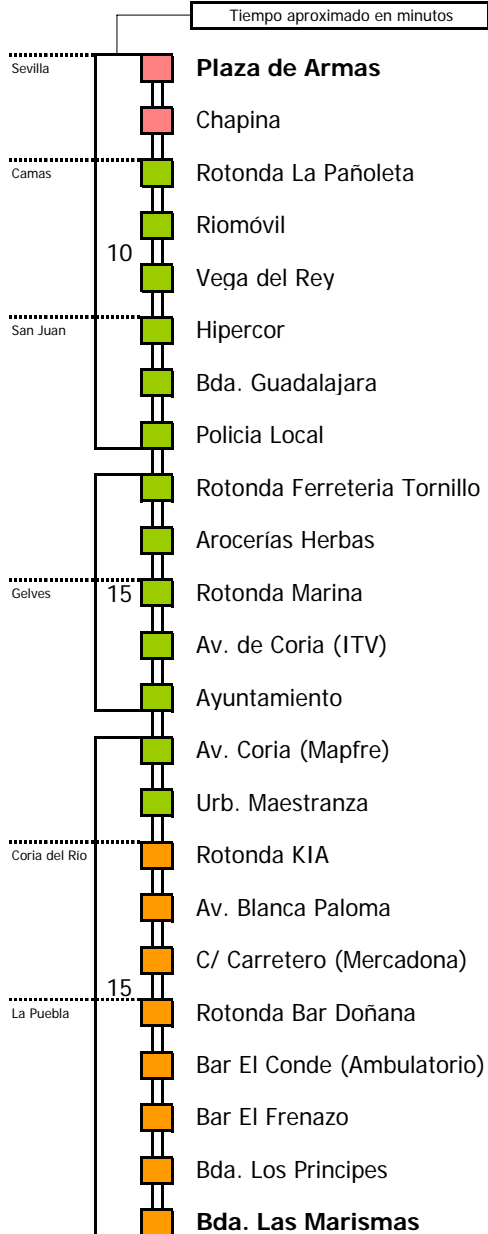

Información ofrecida por:

Tiempo aproximado en minutos

Horario aproximado salvo dificultades de tráfico

HORARIO REGULAR

Válido desde el 1 de septiembre de 2008

D		E		L U N E S					A					V I E R N E S									
05	06	07	08	09	10	11	12	13	14	15	16	17	18	19	20	21	22	23	24	01	02	03	04
15	10	15	05	05	10	05	05	05	05	20	20	20	20	20	20	25	10						
		35	30	20	20	30	20	20	20	25	50	50	50	50	50	50	55						
		55	50	35	35	50	35	35	35	50													
				50	50		50	50	45														

- Zona A
- Zona B
- Zona C
- Zona D

Lectura de la tabla

La línea superior representa las horas y las inferiores, los minutos.

Ej: el autobús sale a las 21.30 horas

Para más información, llame al
902 450 550
 ó escriba a
usuarios@ctas.es

Consortio de Transporte Metropolitano
Área de Sevilla

Tiempo aproximado en minutos

Horario aproximado salvo dificultades de tráfico

HORARIO REGULAR

Válido desde el 1 de septiembre de 2008

D	E	L	U	N	E	S	A	V	I	E	R	N	E	S									
05	06	07	08	09	10	11	12	13	14	15	16	17	18	19	20	21	22	23	24	01	02	03	04
			00	00	00	00	00	00	00	00	00	00	00	00	00	00	00						

D		E		L U N E S							A V I E R N E S												
05	06	07	08	09	10	11	12	13	14	15	16	17	18	19	20	21	22	23	24	01	02	03	04
30	40	45	45	45	45	45	45	45	45	45	45	45	45	45	45								

NOTA: esta línea **no circula sábados, domingos ni festivos**