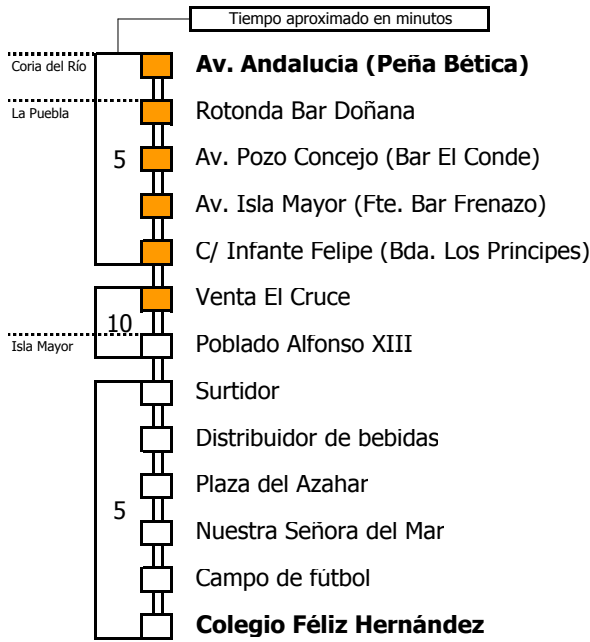

06 07 08 09 10 11 12 13 14 15 16 17 18 19 20 21 22 23 24 01 02 03 04 05
20 00 00

Lectura de la tabla

La línea superior representa las horas y las inferiores, los minutos.

Ej: el autobús sale a las 21.30 horas

D E L U N E S A V I E R N E S

05 06 07 08 09 10 11 12 13 14 15 16 17 18 19 20 21 22 23 24 01 02 03 04

45

No circula los días festivos

- Zona A
- Zona B
- Zona C
- Zona D

Lectura de la tabla

La línea superior representa las horas y las inferiores, los minutos.

Ej: el autobús sale a las 21.30 horas

21
15
30

Para más información, llame al
902 450 550
 ó escriba a
usuarios@ctas.es

Consortio de Transporte Metropolitano
Área de Sevilla

M-201

Coria del Río - Isla Mayor

CORIA DEL RÍO - PUEBLA DEL RÍO - ISLA MAYOR

Horario aproximado salvo dificultades de tráfico

HORARIO REGULAR

Válido desde el 1 de septiembre de 2008

D E L U N E S A V I E R N E S

05 06 07 08 09 10 11 12 13 14 15 16 17 18 19 20 21 22 23 24 01 02 03 04